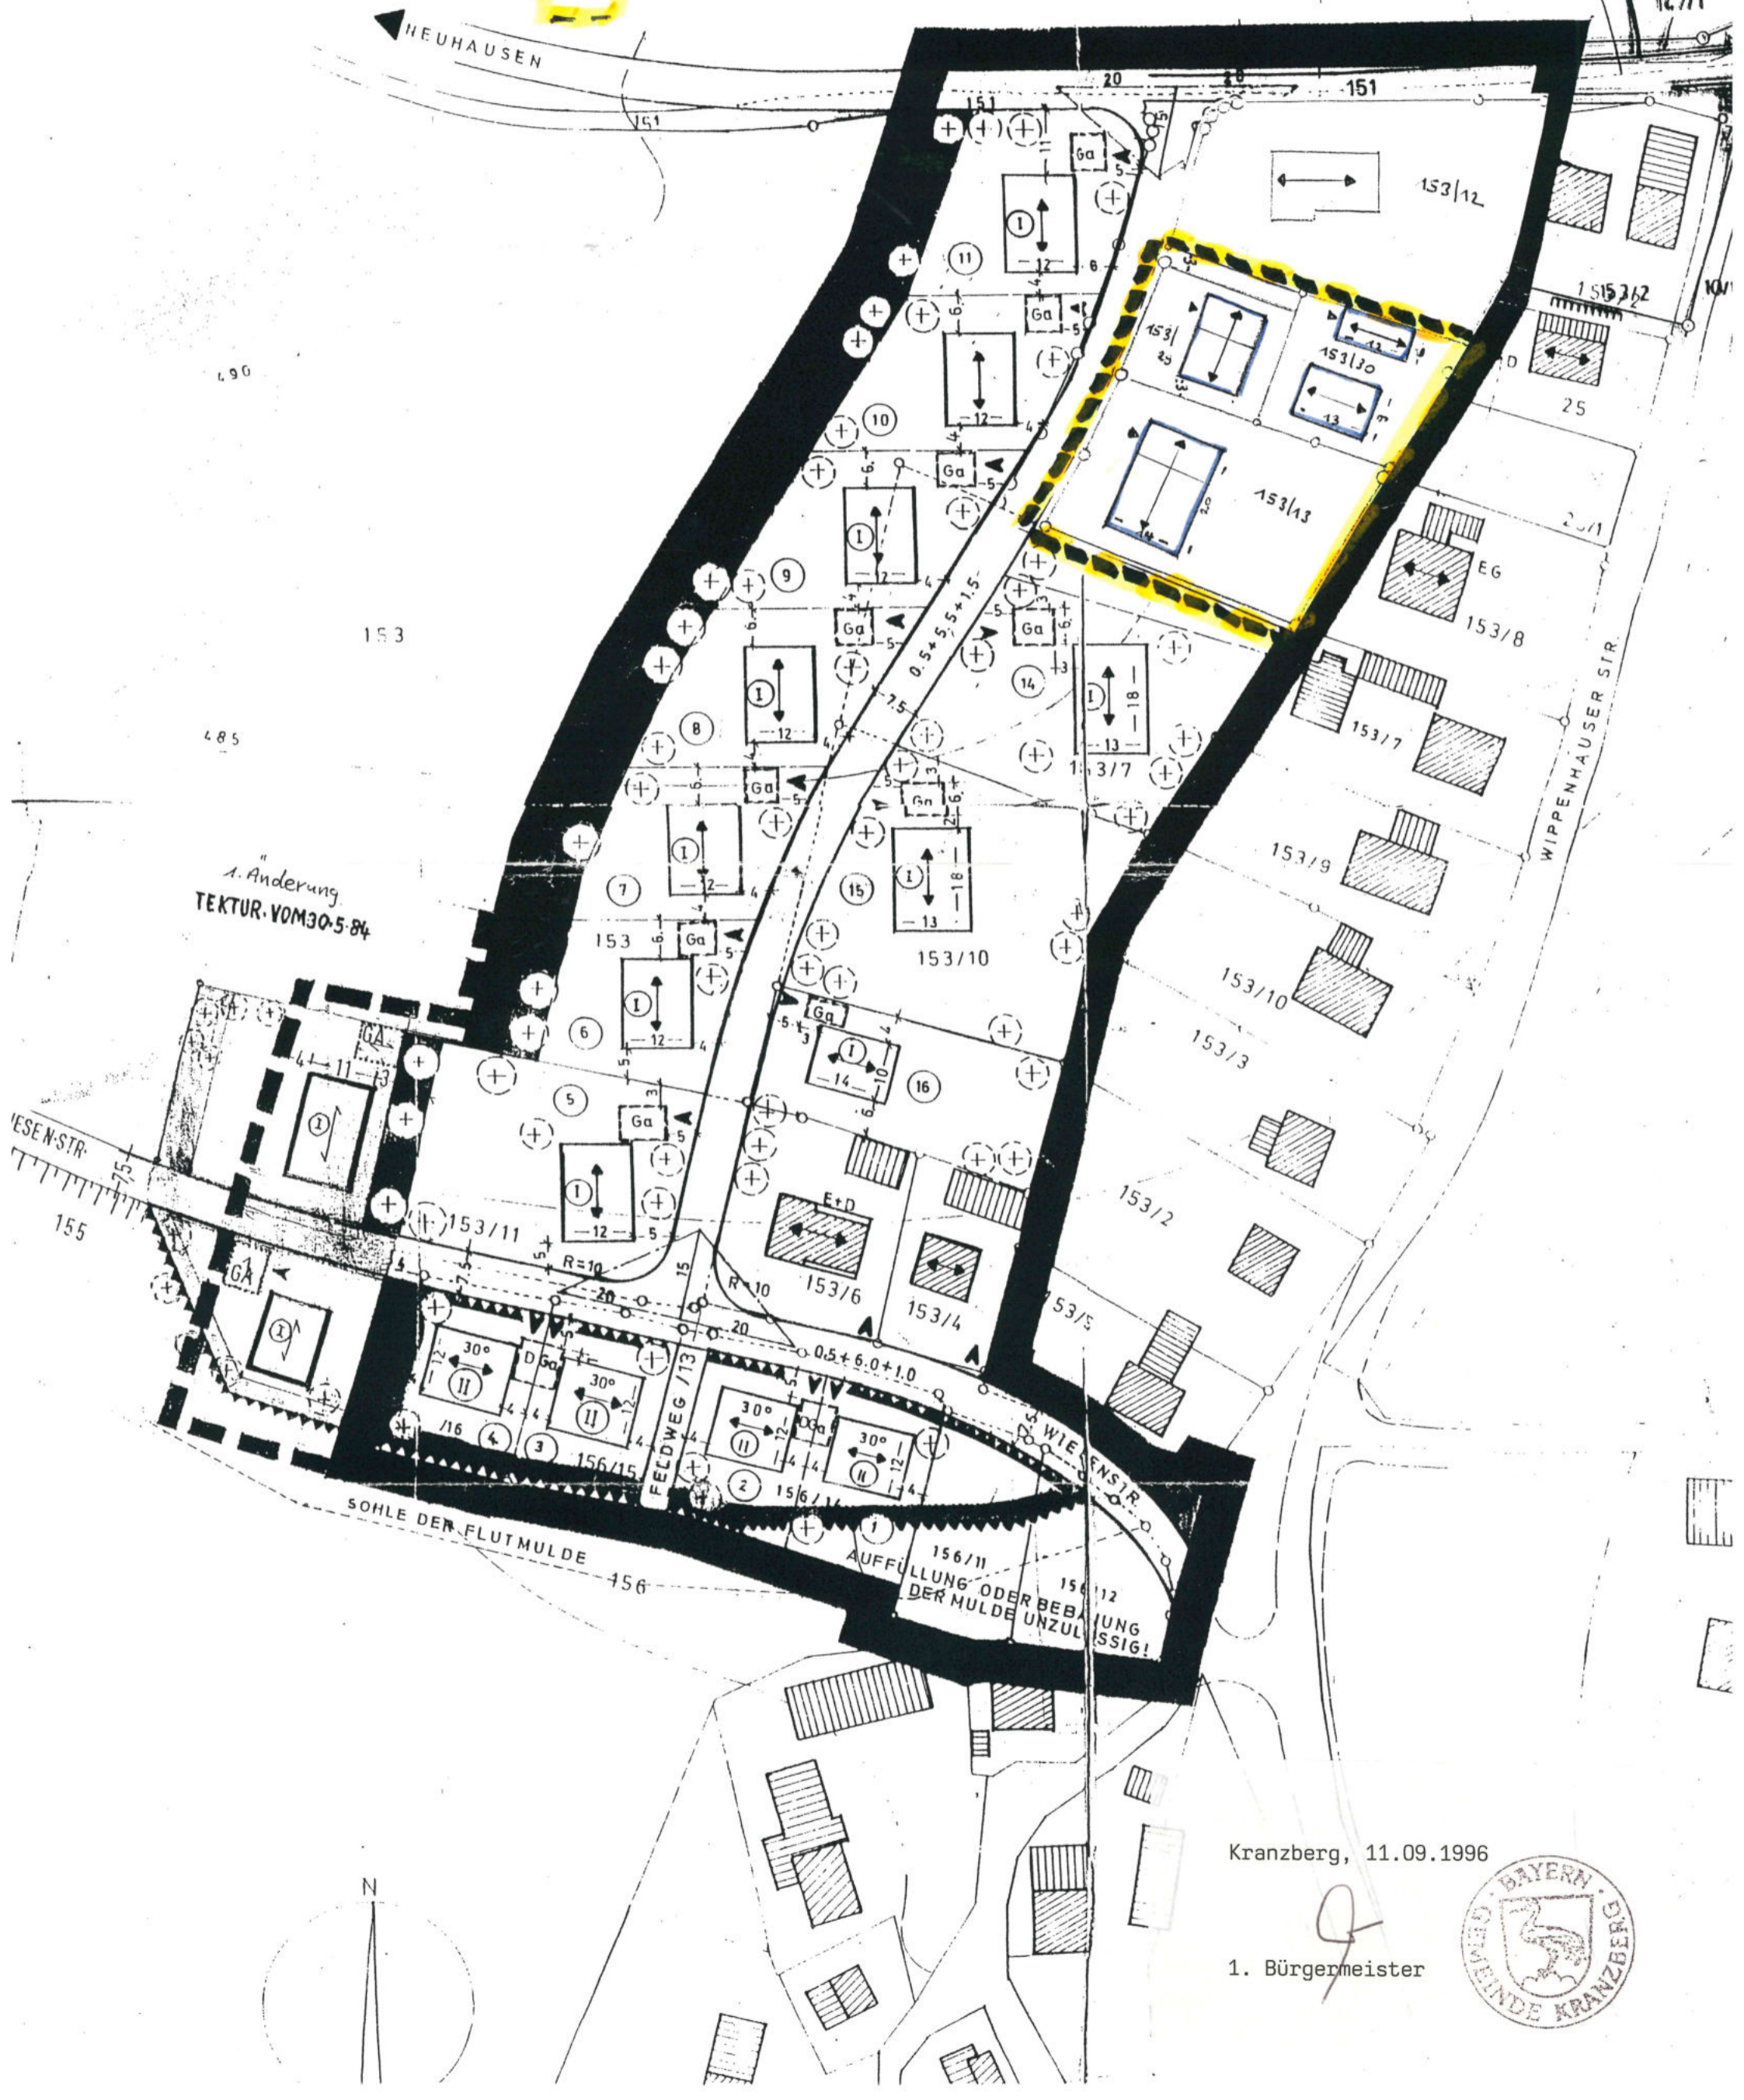

Bebauungsplan
 Thalhausen - Nordwest
 2. Änderung
 Geltungsbereich d. 2. Änderung

149

147
147/1

Kranzberg, 11.09.1996

1. Bürgermeister